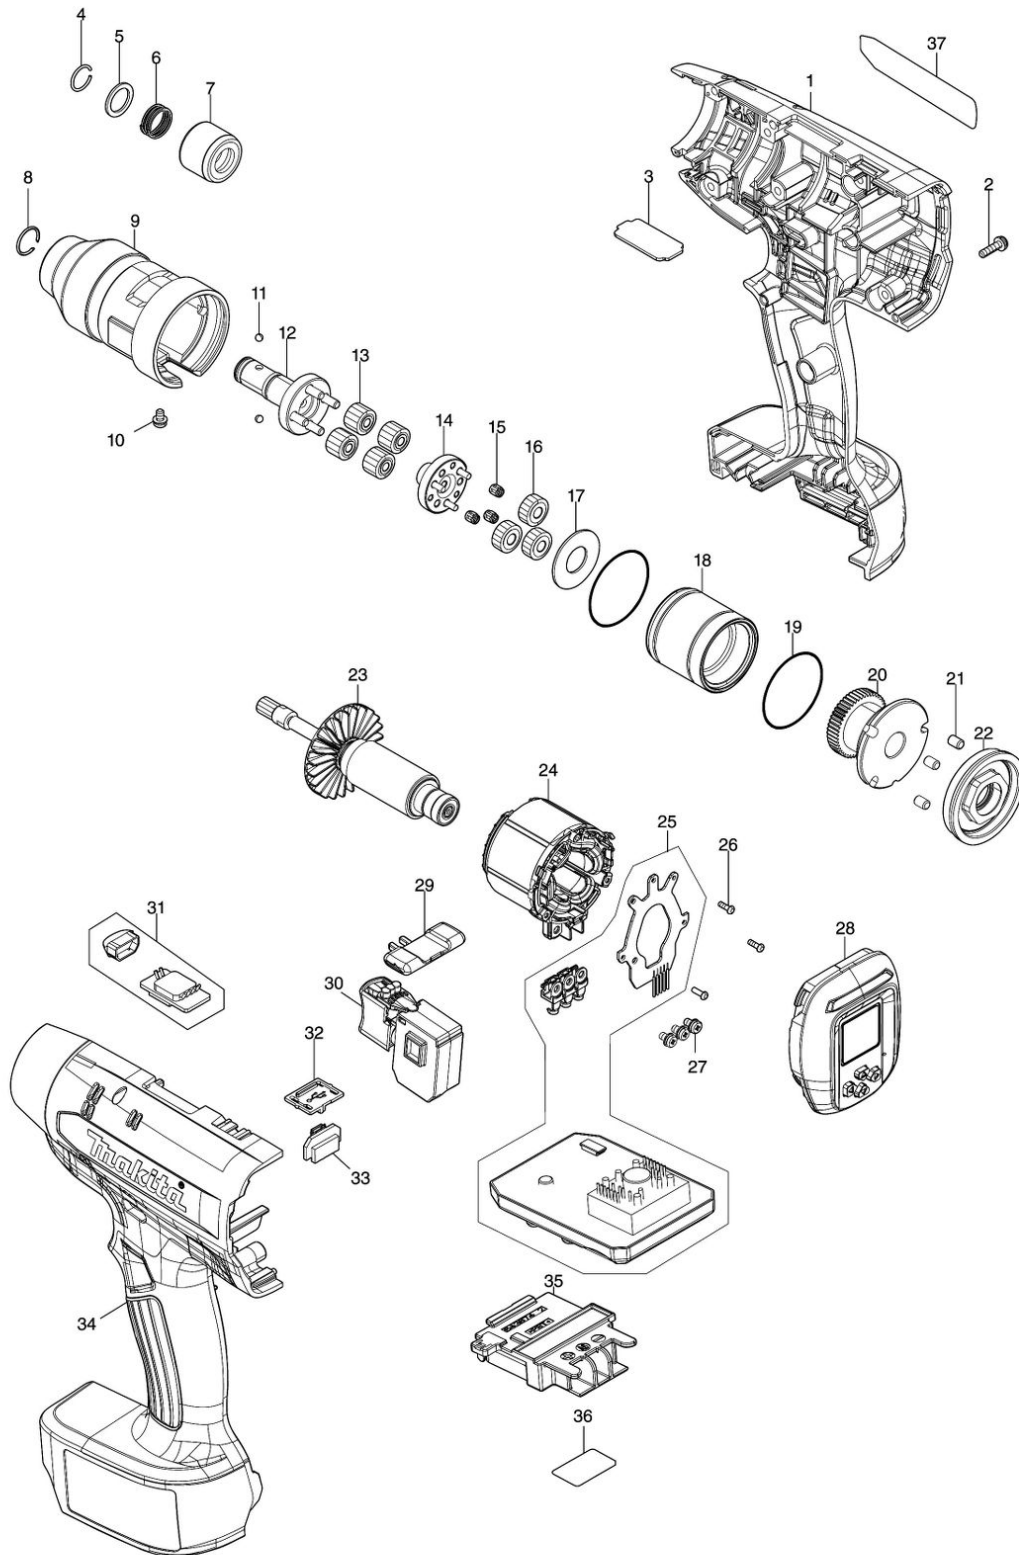

Partdrawing for DFT120TMZ - Momentsleutel

Model No.DFT120T CORDLESS SCREWDRIVER

Nr.	Part nr.	Name
001	183U77-7	Motorhuisset DFT060
001C10	263005-3	Rubber Pen 6 AC320H P
002	266816-5	Met.Schroef M3X12Mm DFT060T P
002-1	265C77-2	Met.Schroef M3X12Mm DFT060T A
003	347921-8	Plaat v DFT120T
004	231965-7	Veerring 10 6960Dwa
005	267143-3	Platte Ring
006	233005-7	Drukveer 13
007	162218-2	Bus Bft123Fz
008	231951-8	Borgring 11
009	141G51-7	Tandwielhuis DFT060T/120T
010	652069-6	Kruiskop Schroef M3X6
011	216019-1	Stalen Kogel 3 P
012	141G50-9	As M DFT060T/120T
013	221537-6	TANDWIELSET 16 P
014	141G48-6	Tandwiel 13 D DFT120T
015	212194-1	Naaldlager 205
016	227366-5	TANDWIEL 18 DFL651F P
017	253546-7	Sluitring 12 DFT060T/120T
018	227925-5	Tandwiel 47 DFT060T/120T
019	213A16-4	O-ring 30 DFT060T/120T
020	162B28-9	Torque sensor 12 DFT120T
021	268143-6	Pin 4 DFT060T/120T
022	312C39-2	Lager box DFT060T/120T
023	619719-6	Anker assy DFT120T
024	629A94-8	Veld DFT060T/120T
025	620J23-8	Controller DFT120T
026	266490-9	Parker Ck 2X6Mm DDF483 P
027	652069-6	Kruiskop Schroef M3X6
028	632T10-5	Beeldscherm DFT060T/120T
029	457469-3	Schakelknop Re Li Dft085F
030	651082-1	Schakelaar C3Jw-1B-S Dft085F
031	620H65-0	Zoemercircuit DFT060T/120T
032	413C81-7	Usb-deksel DFT060T/120T
033	620H66-8	Circuit USB DFT060T/120T
034	183U77-7	Motorhuisset DFT060
034C10	263005-3	Rubber Pen 6 AC320H P
035	643874-2	Aansluitunit Dhp483
036	8115H3-3	Label serienr DFT120T
037	8115G8-6	Naamplaat DFT060T